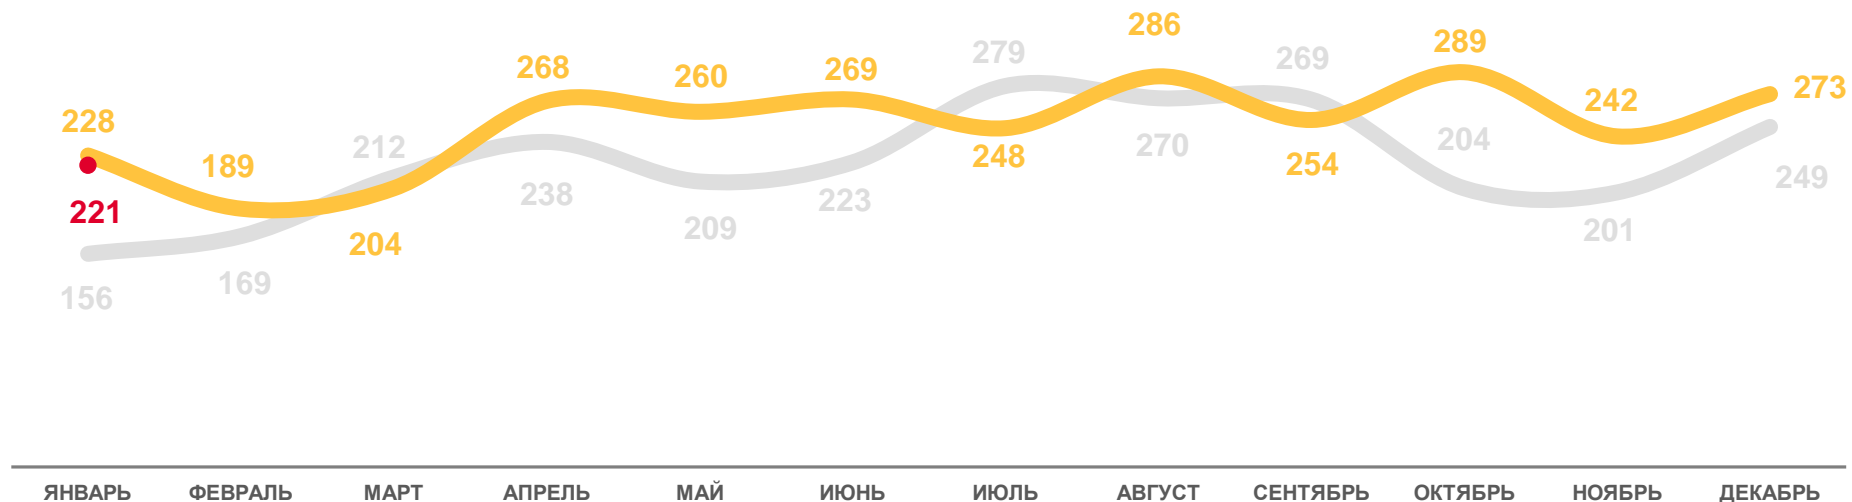

человек

Январь
2023 года

человек

1

в расчете
на 1 000 родившихся
живыми

2,4

КОЭФФИЦИЕНТЫ ЕСТЕСТВЕННОГО ДВИЖЕНИЯ НАСЕЛЕНИЯ В РЕГИОНАХ РФ СИБИРСКОГО ФЕДЕРАЛЬНОГО ОКРУГА

в январе 2023 г.; на 1000 человек населения региона

в расчете
на 1 000 человек

4,3

2021

2022

2023

ЧИСЛО ЗАРЕГИСТРИРОВАННЫХ РАЗВОДОВ

единиц

Январь
2023 года

единиц

221

в расчете
на 1 000 человек

4,9

2021

2022

2023

КОЭФИЦИЕНТЫ БРАЧНОСТИ И РАЗВОДИМОСТИ В РЕГИОНАХ РФ СИБИРСКОГО ФЕДЕРАЛЬНОГО ОКРУГА