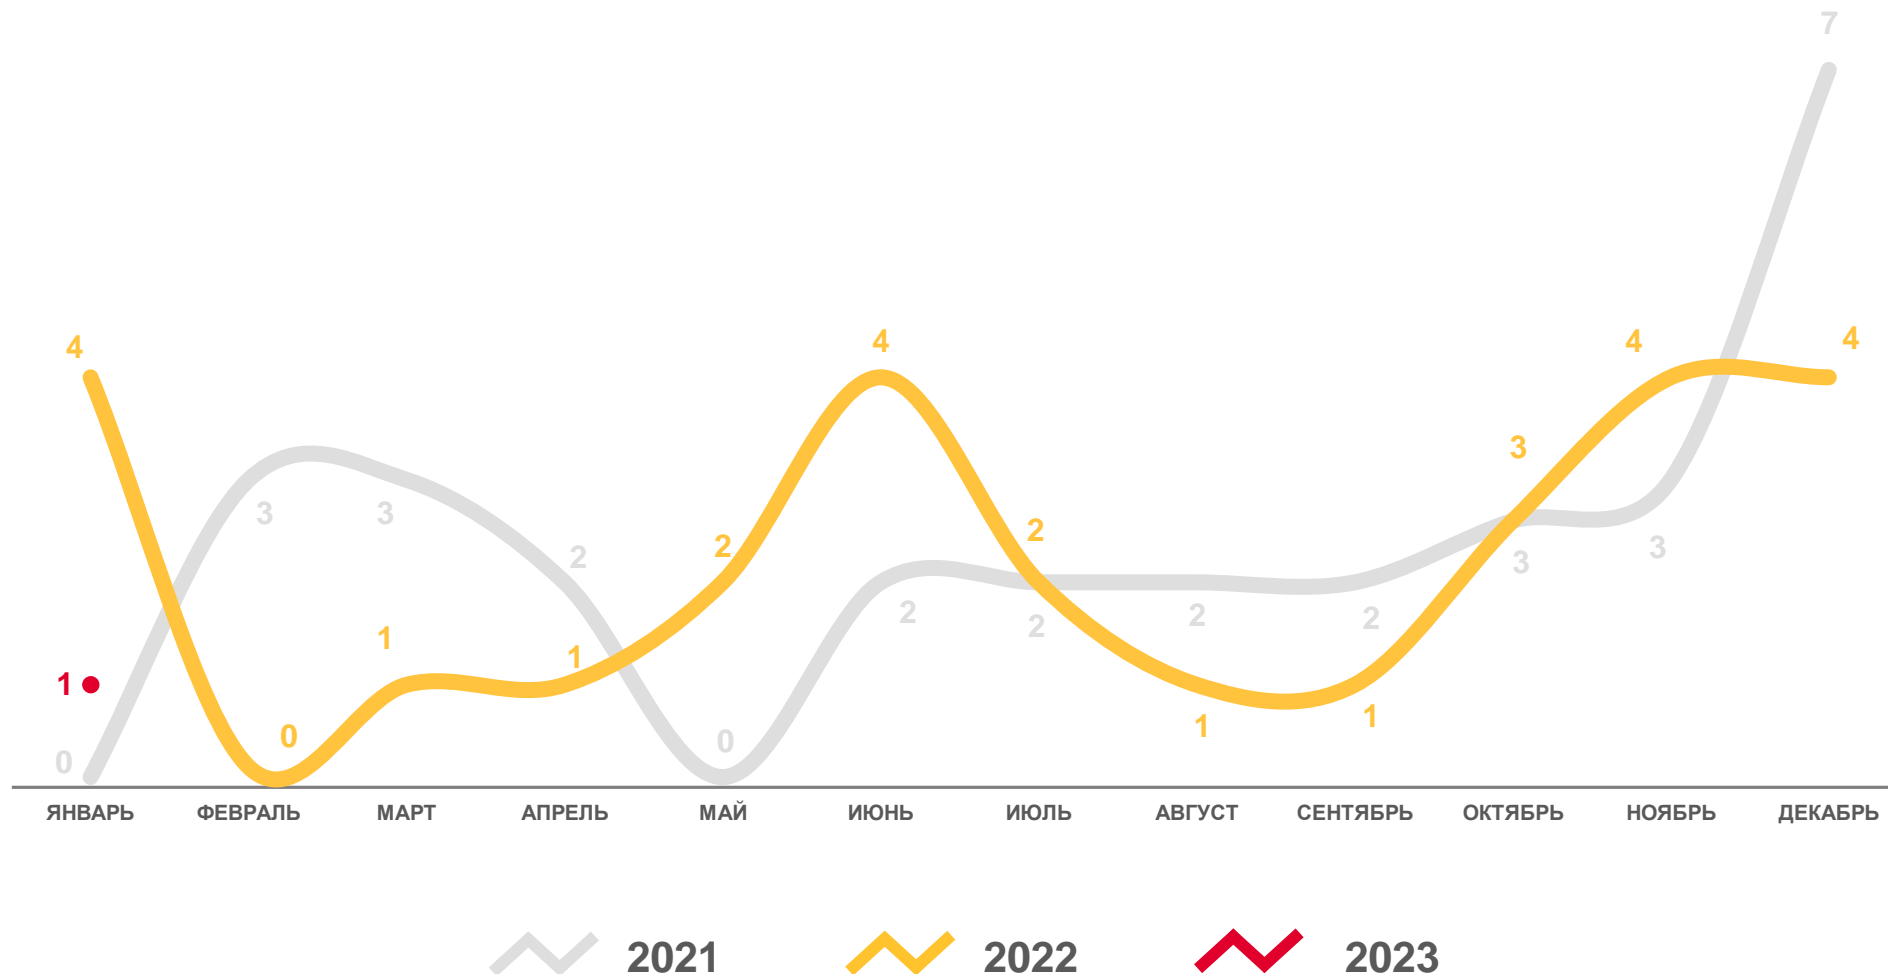

человек

691

в расчете
на 1 000 человек

15,3

2021

2022

2023

ПОКАЗАТЕЛИ МЛАДЕНЧЕСКОЙ СМЕРТНОСТИ

человек

Январь
2023 года

человек

1

в расчете
на 1 000 родившихся
живыми

2,4

КОЭФФИЦИЕНТЫ ЕСТЕСТВЕННОГО ДВИЖЕНИЯ НАСЕЛЕНИЯ В РЕГИОНАХ РФ СИБИРСКОГО ФЕДЕРАЛЬНОГО ОКРУГА

в январе 2023 г.; на 1000 человек населения региона