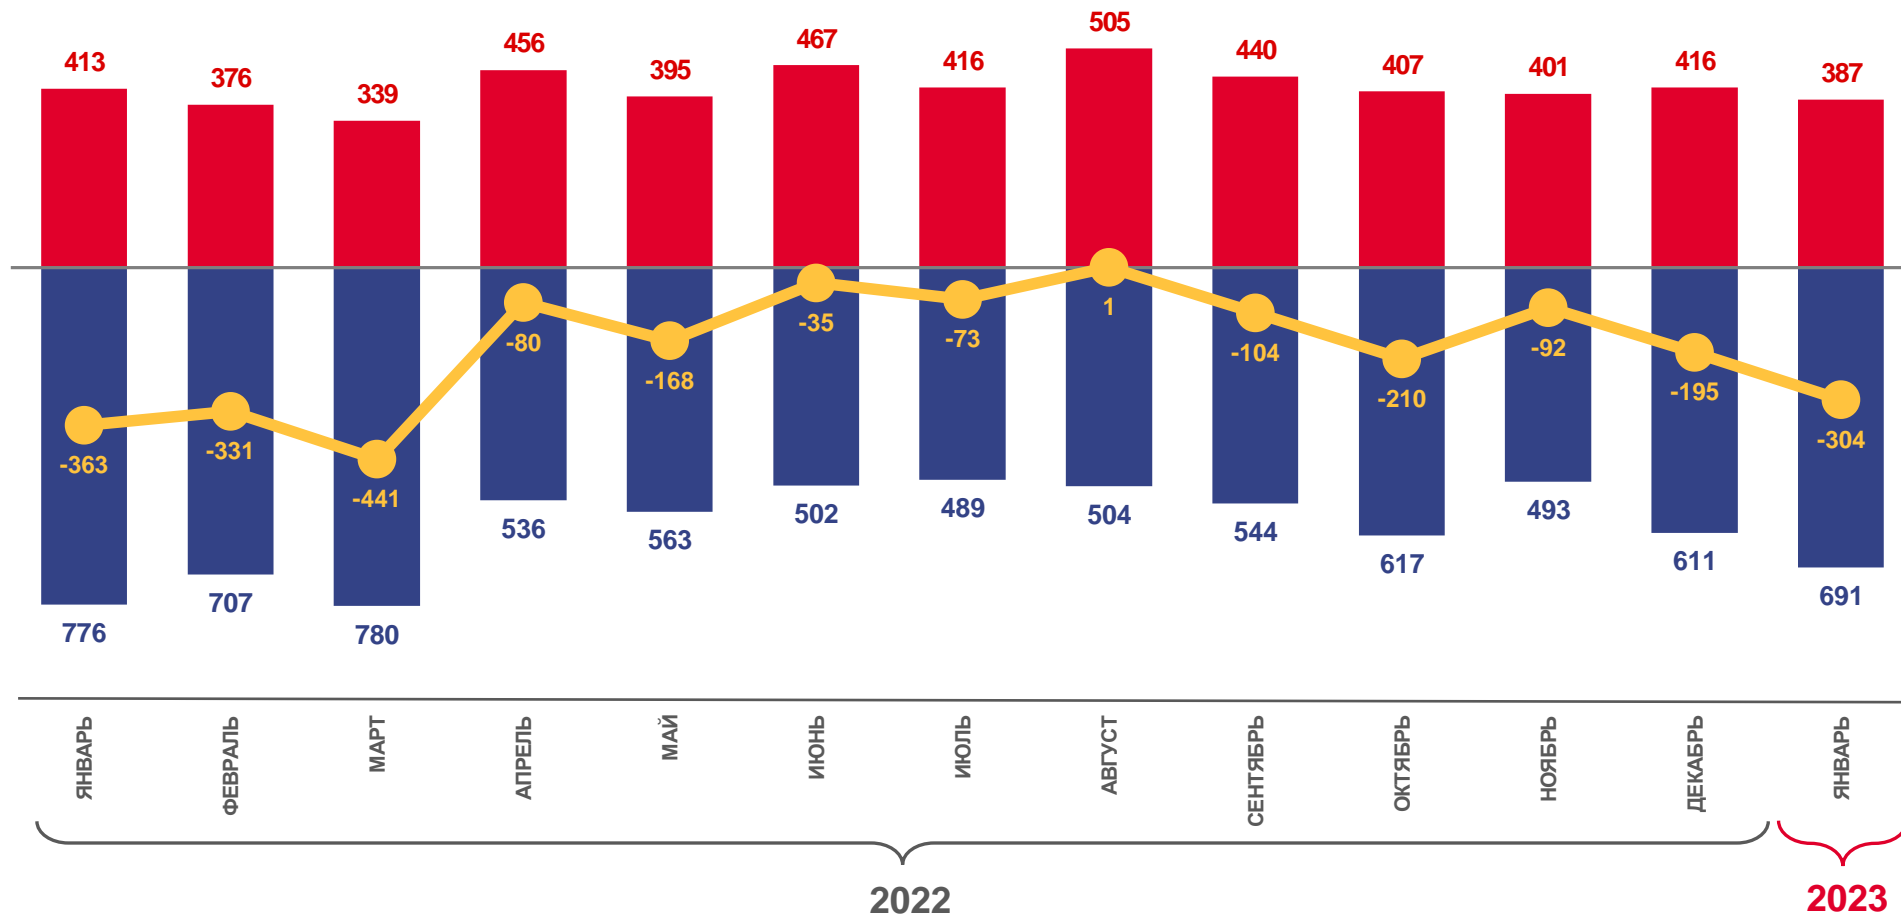

02 Коэффициенты естественного движения населения в регионах Сибирского федерального округа

03 Число зарегистрированных браков

04 Число зарегистрированных разводов

05 Коэффициенты брачности и разводимости в регионах Сибирского федерального округа

ЕСТЕСТВЕННОЕ ДВИЖЕНИЕ НАСЕЛЕНИЯ

человек

Январь
2023 года

Естественный прирост,
убыль (-)

человек

-304

в расчете
на 1 000 человек

-6,7

Число родившихся

Число умерших

Естественный прирост, убыль (-)

ЧИСЛО ЗАРЕГИСТРИРОВАННЫХ РОДИВШИХСЯ

человек

Январь
2023 года

человек

387

человек

691

в расчете
на 1 000 человек

15,3

2021

2022

2023

ПОКАЗАТЕЛИ МЛАДЕНЧЕСКОЙ СМЕРТНОСТИ