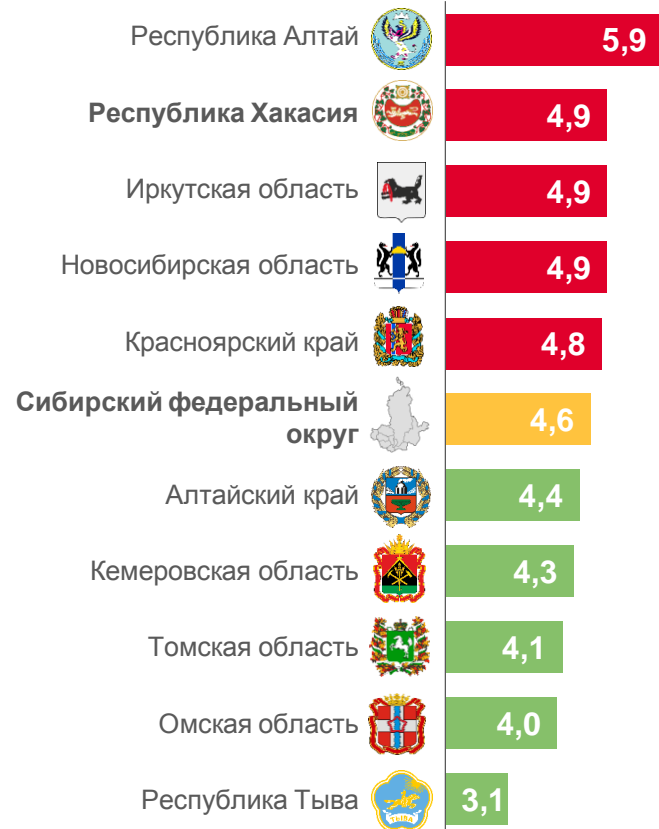

02 Коэффициенты естественного движения населения в регионах Сибирского федерального округа

03 Число зарегистрированных браков

04 Число зарегистрированных разводов

05 Коэффициенты брачности и разводимости в регионах Сибирского федерального округа

единиц

221

в расчете
на 1 000 человек

4,9

2021

2022

2023

КОЭФИЦИЕНТЫ БРАЧНОСТИ И РАЗВОДИМОСТИ В РЕГИОНАХ РФ СИБИРСКОГО ФЕДЕРАЛЬНОГО ОКРУГА

в январе 2023 г.

Брачность (на 1000 человек населения)

Разводимость (на 1000 человек населения)

Число разводов на 1000 браков (единиц)