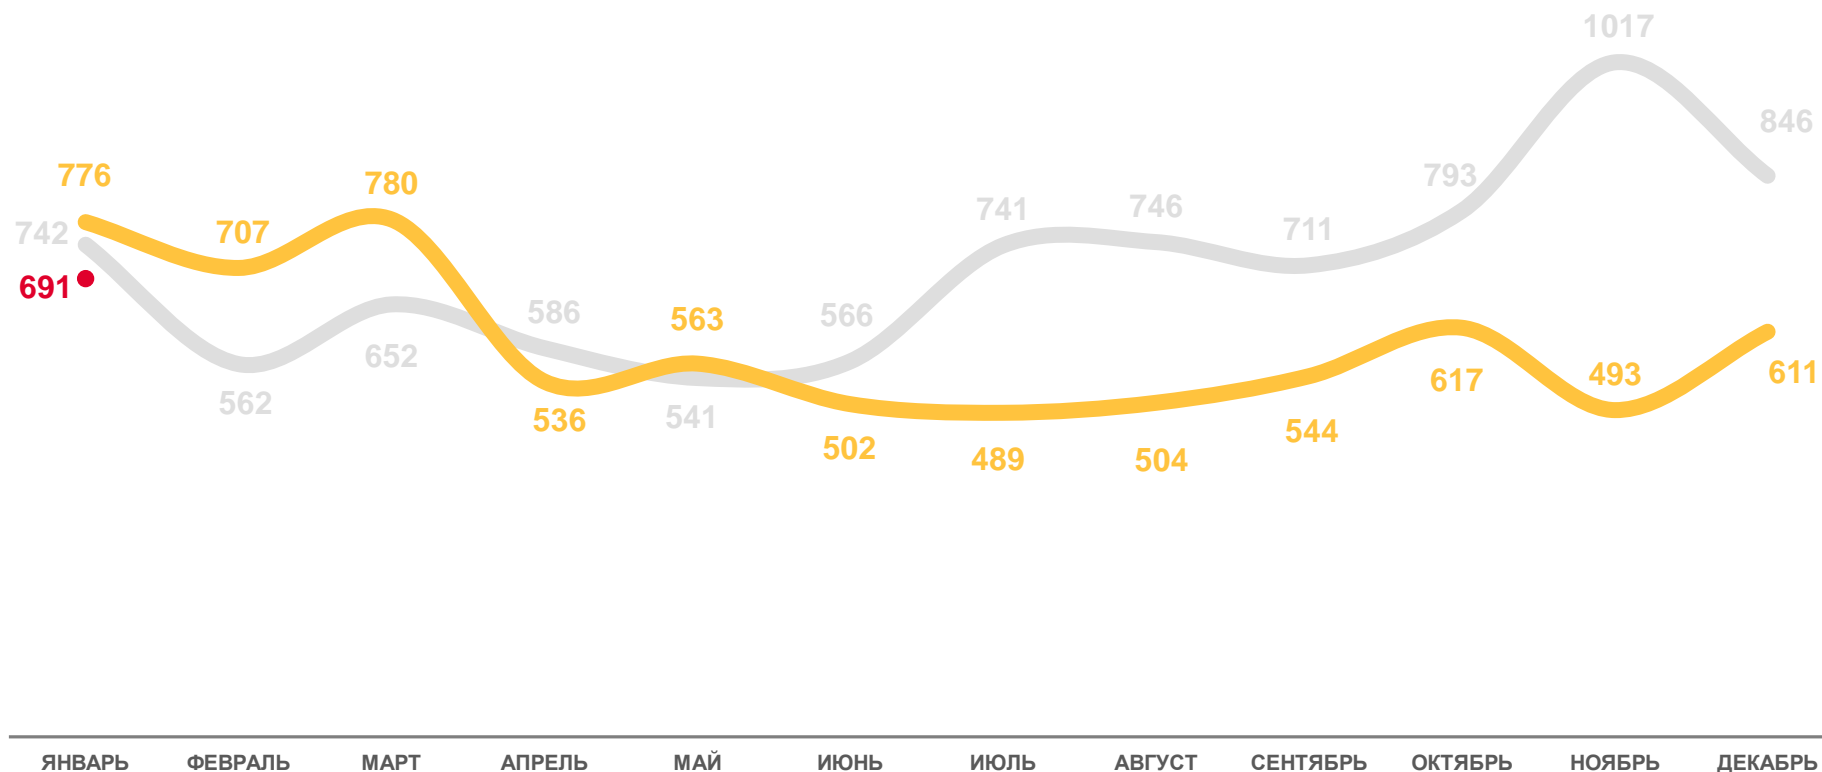

в расчете
на 1 000 человек

8,6

2021

2022

2023

ЧИСЛО ЗАРЕГИСТРИРОВАННЫХ УМЕРШИХ

человек

Январь
2023 года

человек

691

в расчете
на 1 000 человек

15,3

2021

2022

2023

ПОКАЗАТЕЛИ МЛАДЕНЧЕСКОЙ СМЕРТНОСТИ