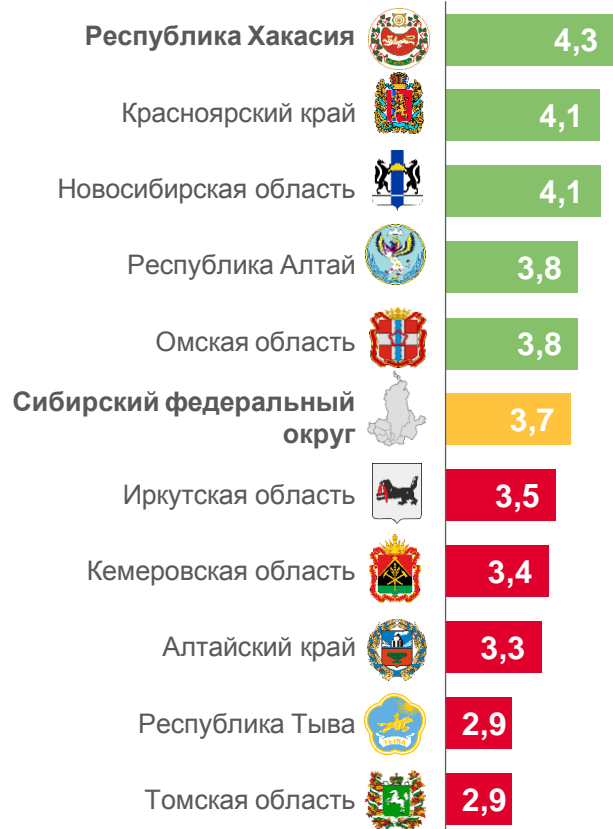

КОЭФИЦИЕНТЫ БРАЧНОСТИ И РАЗВОДИМОСТИ В РЕГИОНАХ РФ СИБИРСКОГО ФЕДЕРАЛЬНОГО ОКРУГА

в январе 2023 г.

Брачность (на 1000 человек населения)