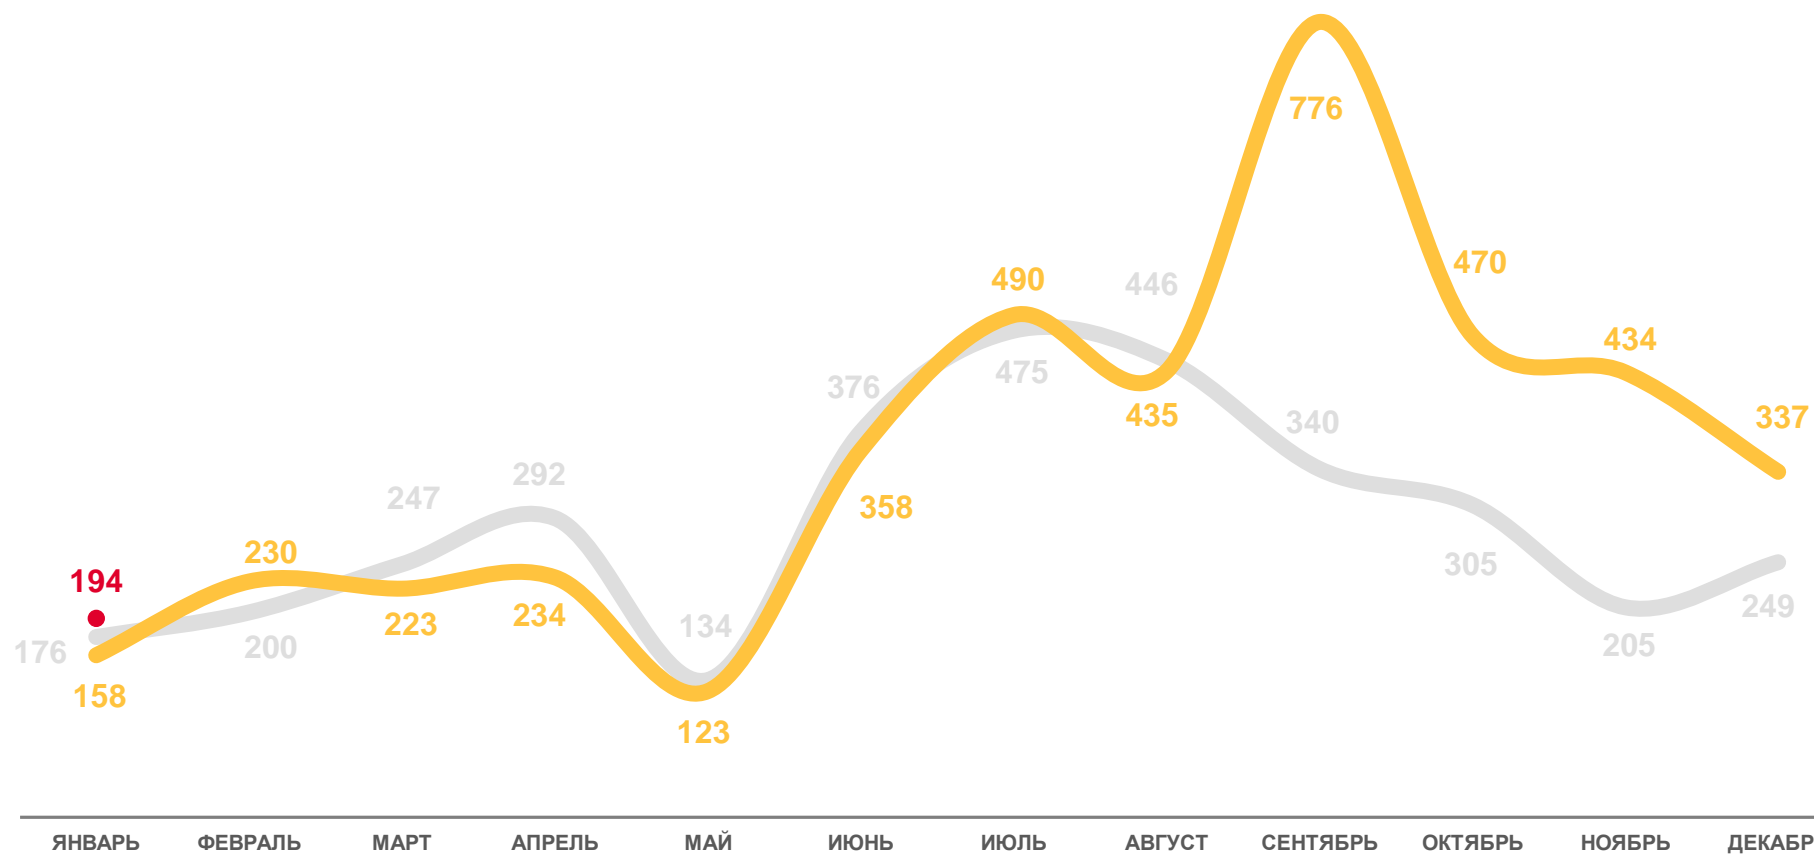

ЧИСЛО ЗАРЕГИСТРИРОВАННЫХ БРАКОВ

единиц

Январь
2023 года

единиц

194

в расчете
на 1 000 человек

4,3

2021

2022

2023