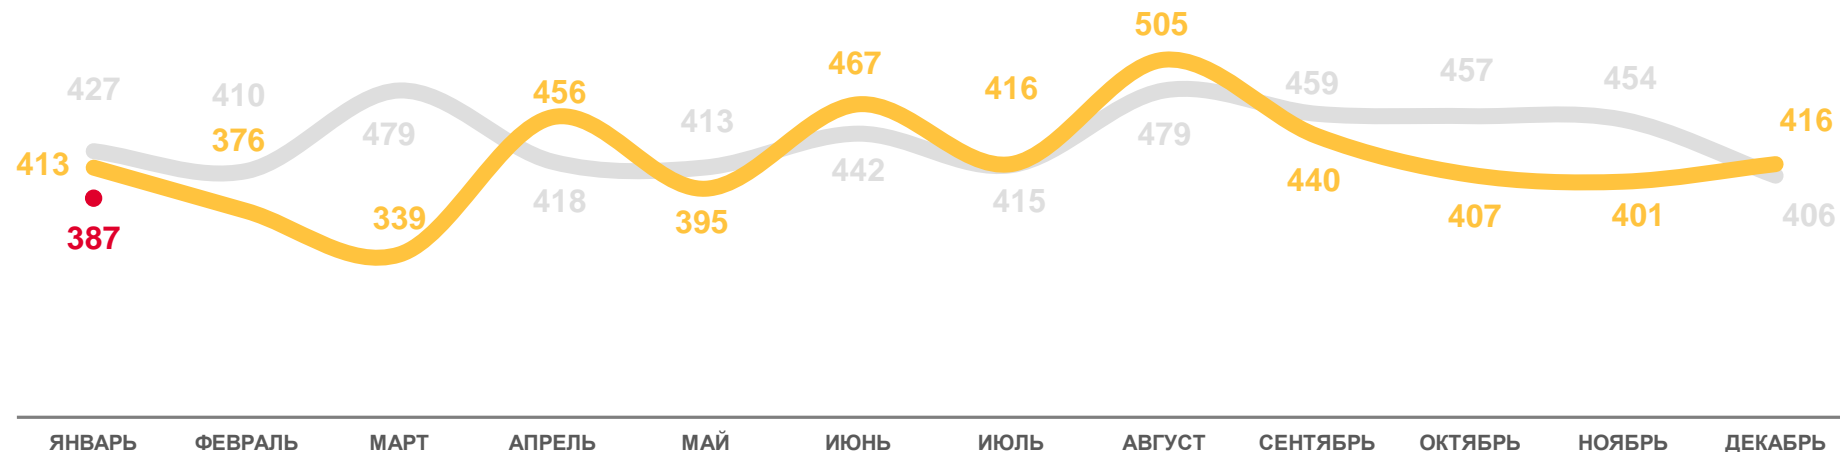

ЧИСЛО ЗАРЕГИСТРИРОВАННЫХ РОДИВШИХСЯ

человек

Январь
2023 года

человек

387

в расчете
на 1 000 человек

8,6

2021

2022

2023